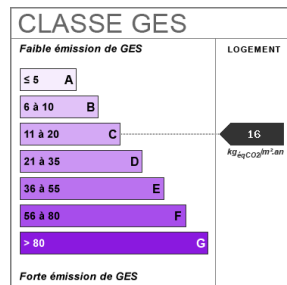

### Fiche technique du bien

Exposition

Ouest

Nombre étages

5

Dernier étage

Non

Accès Gare	6 min
Bien en copropriété	Oui
Nb Lots Copropriété	50
Charges annuelles (ALUR)	1514.8 €
Date ERP	2026-03-19 15:06:45
Diagnostic Energétique	Oui
Valeur consommation énergie finale	70 kWh/m2 par an
Conso Energ	70 kWh/m2 par an

## Bilan énergétique