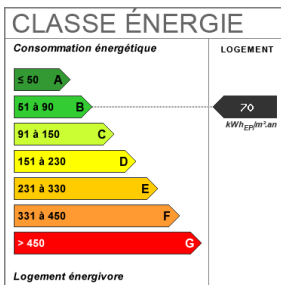

### Fiche technique du bien

Exposition

Ouest

Nombre étages

5

Dernier étage

Non

Accès Gare	6 min
Bien en copropriété	Oui
Nb Lots Copropriété	50
Charges annuelles (ALUR)	1514.8 €
Date ERP	2026-03-19 15:06:45
Diagnostic Energétique	Oui
Valeur consommation énergie finale	70 kWh/m2 par an
Conso Energ	70 kWh/m2 par an

## Bilan énergétique