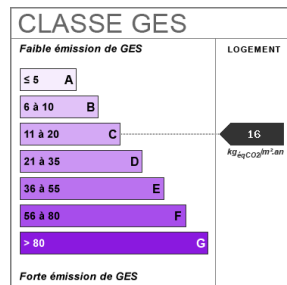

### Fiche technique du bien

Exposition Oest

Nombre étages 5

Dernier étage Non

Accès Gare	6 min
Bien en copropriété	Oui
Nb Lots Copropriété	50
Charges annuelles (ALUR)	1514.8 €
Date ERP	2026-03-19 21:27:13
Diagnostic Energétique	Oui
Valeur consommation énergie finale	70 kWh/m2 par an
Conso Energ	70 kWh/m2 par an

## Bilan énergétique