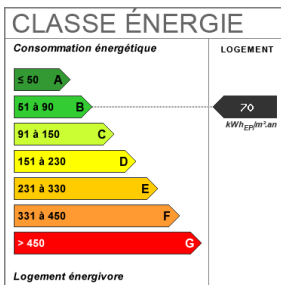

### Fiche technique du bien

Exposition Oest

Nombre étages 5

Dernier étage Non

Accès Gare	6 min
Bien en copropriété	Oui
Nb Lots Copropriété	50
Charges annuelles (ALUR)	1514.8 €
Date ERP	2026-03-19 21:27:13
Diagnostic Energétique	Oui
Valeur consommation énergie finale	70 kWh/m2 par an
Conso Energ	70 kWh/m2 par an

## Bilan énergétique