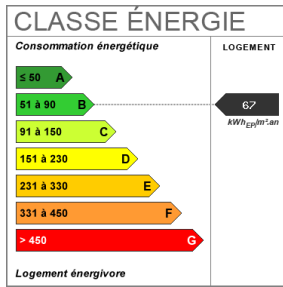

### Fiche technique du bien

Etage 1

Nombre étages 4

Dernier étage Non

Accès Bus	3 min
Accès Ecole	2 min
Bien en copropriété	Oui
Nb Lots Copropriété	80
Charges annuelles (ALUR)	1800 €
Surface séjour	16 m2
Jardin	Non
Année construction	2016
Neuf - Ancien	Ancien
Fenêtres	PVC Double Vitrage
Salle(s) d'eau	1
WC	1
Cuisine	Aménagée/équipée
Exposition Séjour	Ouest
Type Chauffage	Collectif
Mécanisme Chauffage	Radiateur
Mode Chauffage	Géothermie
Eau chaude	Collective
Etat intérieur	Bon
Nombre de balcons	1
Digicode	Oui

Date ERP

2024-07-16 15:06:25

Diagnostic Energétique

Oui

Conso Energ

67 kWh/m<sup>2</sup> par an

## Bilan énergétique