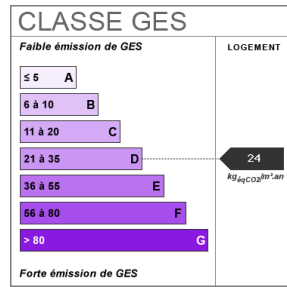

### Fiche technique du bien

Etage 1

Nombre étages 4

Dernier étage Non

Accès Bus	3 min
Accès Ecole	2 min
Bien en copropriété	Oui
Nb Lots Copropriété	80
Charges annuelles (ALUR)	1800 €
Surface séjour	16 m2
Jardin	Non
Année construction	2016
Neuf - Ancien	Ancien
Fenêtres	PVC Double Vitrage
Salle(s) d'eau	1
WC	1
Cuisine	Aménagée/équipée
Exposition Séjour	Ouest
Type Chauffage	Collectif
Mécanisme Chauffage	Radiateur
Mode Chauffage	Géothermie
Eau chaude	Collective
Etat intérieur	Bon
Nombre de balcons	1
Digicode	Oui

Date ERP

2024-07-16 15:06:25

Diagnostic Energétique

Oui

Conso Energ

67 kWh/m<sup>2</sup> par an

## Bilan énergétique