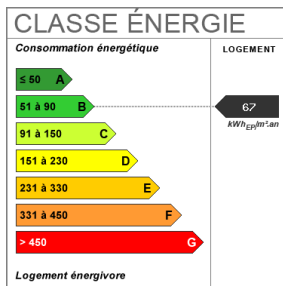

### Fiche technique du bien

Etage 1

Nombre étages 4

Dernier étage Non

Accès Bus	3 min
Accès Ecole	2 min
Bien en copropriété	Oui
Nb Lots Copropriété	80
Charges annuelles (ALUR)	1800 €
Surface séjour	16 m2
Jardin	Non
Année construction	2016
Neuf - Ancien	Ancien
Fenêtres	PVC Double Vitrage
Salle(s) d'eau	1
WC	1
Cuisine	Aménagée/équipée
Exposition Séjour	Ouest
Type Chauffage	Collectif
Mécanisme Chauffage	Radiateur
Mode Chauffage	Géothermie
Eau chaude	Collective
Etat intérieur	Bon
Nombre de balcons	1
Digicode	Oui

Date ERP

2024-07-16 05:08:31

Diagnostic Energétique

Oui

Conso Energ

67 kWh/m<sup>2</sup> par an

## Bilan énergétique