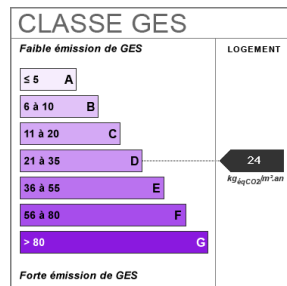

### Fiche technique du bien

Etage 1

Nombre étages 4

Dernier étage Non

Accès Bus	3 min
Accès Ecole	2 min
Bien en copropriété	Oui
Nb Lots Copropriété	80
Charges annuelles (ALUR)	1800 €
Surface séjour	16 m2
Jardin	Non
Année construction	2016
Neuf - Ancien	Ancien
Fenêtres	PVC Double Vitrage
Salle(s) d'eau	1
WC	1
Cuisine	Aménagée/équipée
Exposition Séjour	Ouest
Type Chauffage	Collectif
Mécanisme Chauffage	Radiateur
Mode Chauffage	Géothermie
Eau chaude	Collective
Etat intérieur	Bon
Nombre de balcons	1
Digicode	Oui

Date ERP

2024-07-16 05:08:31

Diagnostic Energétique

Oui

Conso Energ

67 kWh/m<sup>2</sup> par an

## Bilan énergétique